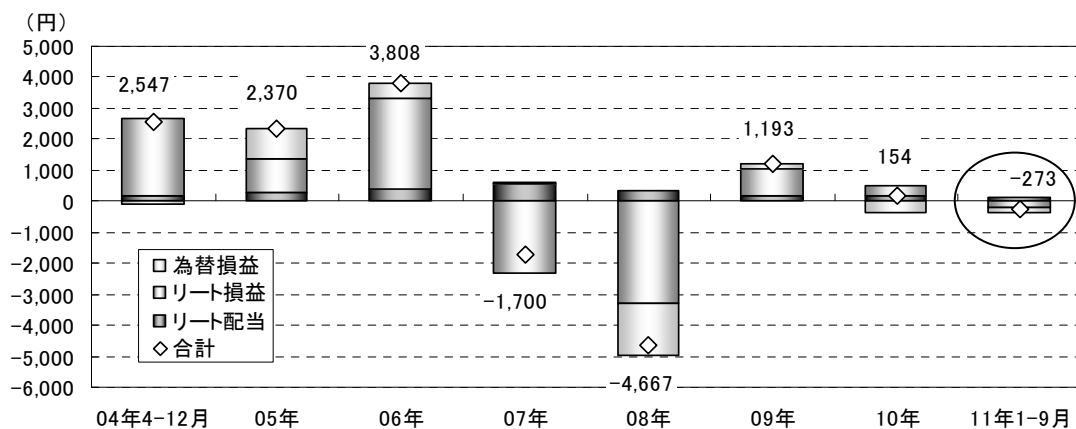

**『DIAMワールド・リート・インカム・オープン(毎月決算コース)
(愛称:世界家主俱樂部)』の第88期分配金について」内容訂正のご報告とお詫び**

拝啓 時下ますますご清祥のこととお慶び申し上げます。
平素は格別のご愛顧を賜り厚く御礼申し上げます。

2011年10月11日付「『DIAMワールド・リート・インカム・オープン(毎月決算コース)(愛称:世界家主俱樂部)』の第88期分配金について」につきまして、一部記載内容に誤りがありました。謹んでお詫び申し上げますとともに、以下の通り内容を訂正いたします。

4ページ目 基準価額の変動要因

【誤】

【正】

以上