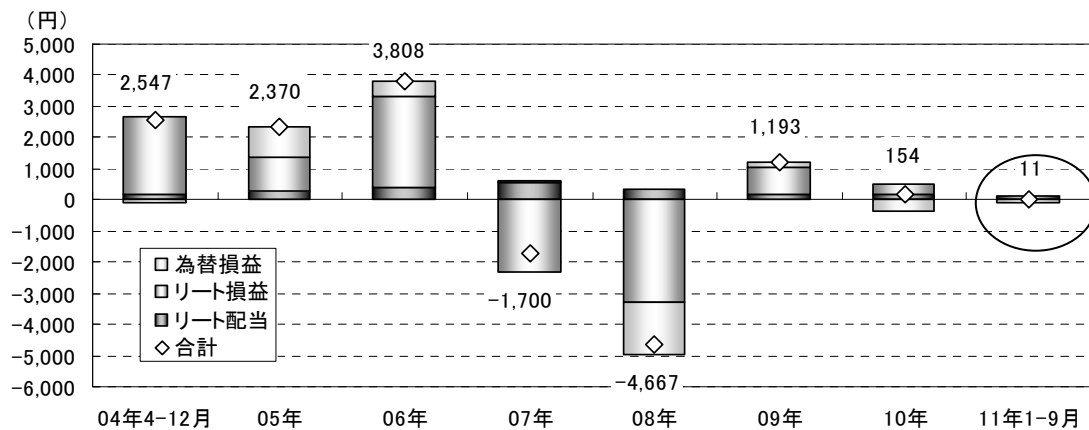

**『DIAMワールド・リート・インカム・オープン(毎月決算コース)
(愛称:世界家主俱樂部)』の第88期分配金について」内容訂正のご報告とお詫び**

拝啓 時下ますますご清祥のこととお慶び申し上げます。
平素は格別のご愛顧を賜り厚く御礼申し上げます。

2011年10月11日付「『DIAMワールド・リート・インカム・オープン(毎月決算コース)(愛称:世界家主俱樂部)』の第88期分配金について」につきまして、一部記載内容に誤りがありました。謹んでお詫び申し上げますとともに、以下の通り内容を訂正いたします。

4ページ目 基準価額の変動要因

【誤】

【正】

以上